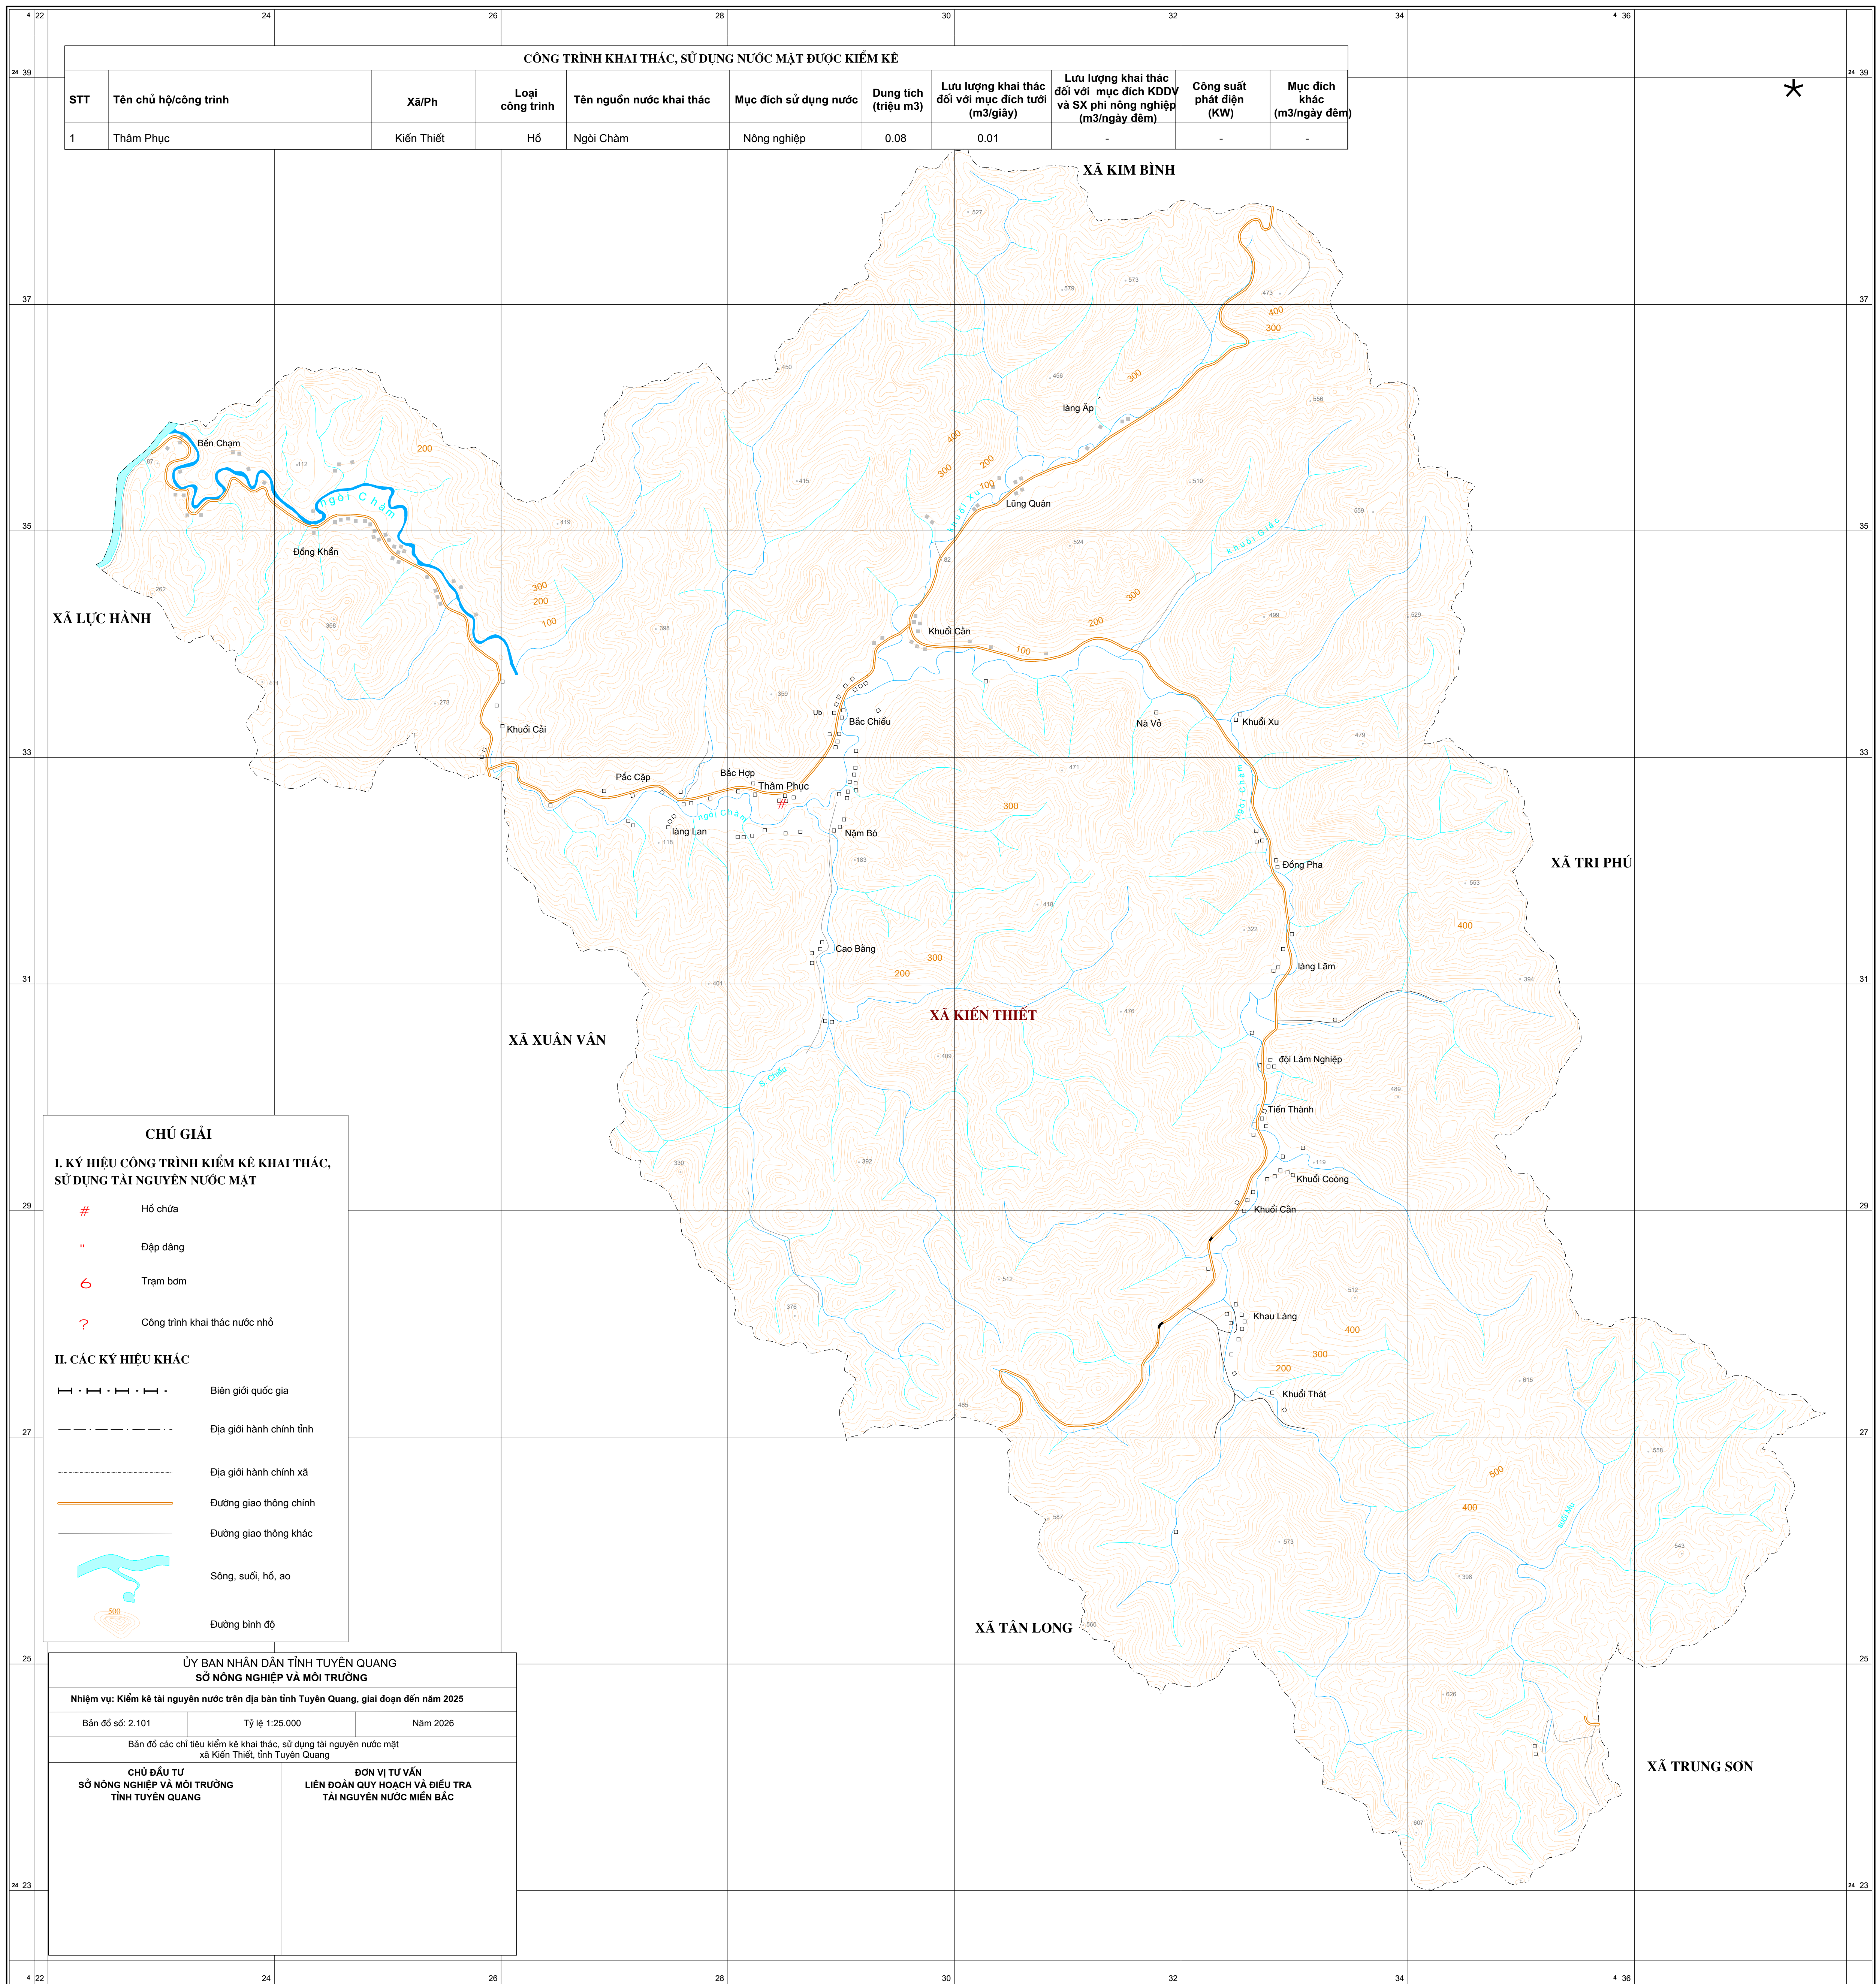

# BẢN ĐỒ CÁC CHỈ TIÊU KIỂM KÊ KHAI THÁC, SỬ DỤNG TÀI NGUYÊN NƯỚC MẶT XÃ KIẾN THIẾT - TỈNH TUYÊN QUANG

TỶ LỆ 1:25.000